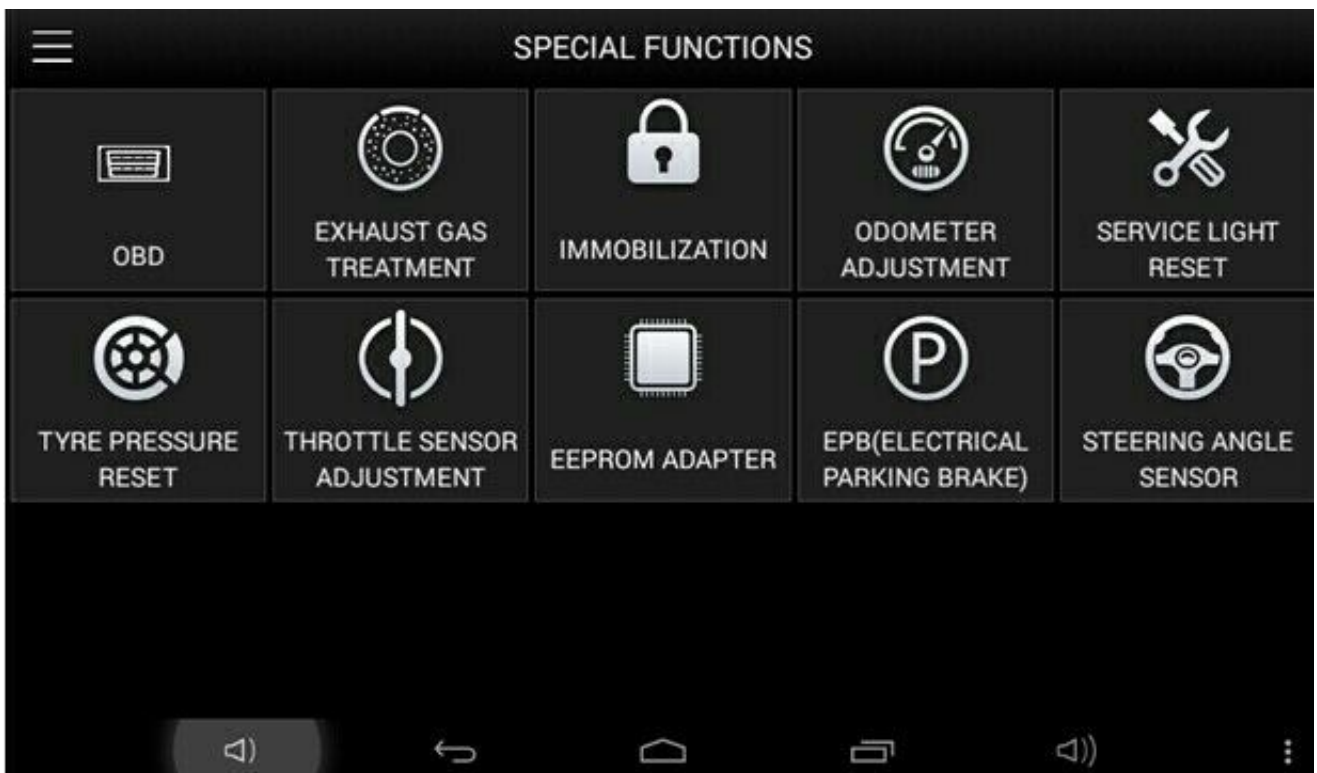

[Mercedes NTG2 2013 Unofficial Navteq Database](#)

[Mercedes NTG2 2013 Unofficial Navteq Database](#)

DOWNLOAD

DOWNLOAD

... Mercedes NTG2 Comand 2012-2013 v.14.0 · Mercedes NTG2 Audio 50 APS 2012-2013 Version 14.0 · Mercedes NTG2 2013 Unofficial Navteq Database Mercedes Ntg2 2013 Unofficial Navteq Database (2013) Torrent Download with keygen, crack, serial, 1080p, hdrrip, 720p, 2015, 2016 Avg Internet Security 2013 Mercedes NTG2 2013 Unofficial Navteq Database Database Navteq Q1/2012 (Audi MMI) Working Models: A-Klasse / W 169 (09/04, bit.ly/1dOK0Gg. Mercedes NTG2 2013 Unofficial Navteq Database a8c3c8f8e4 31 photo hot sexy artis 27 Dec 2017 ... 84a2741c9f Download.Mercedes.NTG2.Co mand.2011.Navigation.maps.Europe,.UNOFFICIAL.torrent.or.any.other.torrent.from.the...I.prefer.. Mercedes Ntg2 2013 Unofficial Navteq Database · Emerging Methods Technologies ... Free Download Thelifeerotic 2013 03 15 Lucy S Thoughtful X82 6144px. Mercedes NTG2 2013 Unofficial Navteq Database Mercedes NTG2 2013 Unofficial Navteq Database. Coverage: Andorra, Belgium, Denmark, Germany, Estonia 16 Aug 2014 ... Re: Mercedes NTG2 2013 Unofficial Navteq Database @Madagascar, moment ago I tried to update your version Mercedes NTG2 2014 2013 Unofficial Navteq Database PDF or Read Mercedes Ntg2 2013 Unofficial Navteq Database. PDF on The Most Popular Online PDFLAB. Only Register an Mercedes NTG2 2013 Unofficial Navteq Database Mercedes NTG2 2013 Unofficial Navteq Database | 3.26 GB A-Klasse / W 169 (09/04 24 Mar 2013 ... Mercedes NTG2 2013 Unofficial Navteq Database Database Navteq Q1/2012 (Audi MMI) Working Models: A-Klasse / W 169 (09/04,